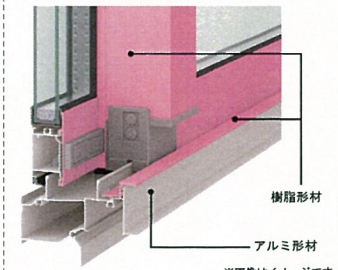

### 1 フレームを スリム化し ガラス面積最大化

熱を通しやすいフレームを小さくし、ガラス面積を拡大。アンカー式グレチャンを採用することでガラスとフレームを一体化。フレームの極小化とガラス面積の最大化により、優れた断熱性能を実現しています。

※画像は引違い窓の縦横です。

### 2 高断熱を追及した 2種類の高性能ガラス

2枚のガラスと中空層で断熱効果を高める「一般複層ガラス」と、特殊金属膜の効果で一般複層ガラスの約2.0倍高い断熱性を発揮する「Low-E複層ガラス」の2タイプをご用意。

※画像はイメージです。

### 3 ハイブリッド構造で フレーム高性能化

室外側に耐久性や強度に優れたアルミを採用し、雨、風、日差しによる劣化を防止。室内側には断熱性に優れた樹脂を採用し、熱の出入りを防ぎます。

※画像はイメージです。