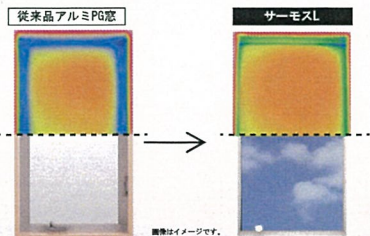

# SAMOS

高性能ハイブリッド窓 複層ガラス

まるで窓が存在しないかのような  
シンプルで美しいデザインを追求しました。

写真はカタログによるイメージです。見積り内容とは異なりますので、ご注意ください。

LIXIL

先進のテクノロジーで高い断熱性能を実現したサーモスL。  
暑さ・寒さに悩まされない、健やかで快適な住まいへ。

従来の窓に比べ、暖房時の熱の流出、冷房時の熱の流入を抑え、室内の快適さを守ります。

画像はイメージです。

※平成25年省エネルギー基準 建具とガラスの組み合わせによる開口部の熱貫流率 (一般複層ガラス/Low-E複層ガラス (空気層10mm以上))

快適さと同時に、  
カラダへのやさしさにもつながります。

高断熱窓をはじめ断熱化された住まいは、部屋ごとの温度差を抑えることができます。これは高齢者に起こりやすい冬のヒートショック対策に効果的。寒くながちなトイレ、廊下、浴室などの温度差を少なくすることは快適で健康的な暮らしを実現するための大切なポイントとなります。