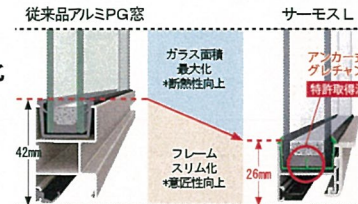

※画像は引違い窓の縦横です。

2 高断熱を追及した 2種類の高性能ガラス

2枚のガラスと中空層で断熱効果を高める「一般複層ガラス」と、特殊金属膜の効果で一般複層ガラスの約2.0倍高い断熱性を発揮する「Low-E複層ガラス」の2タイプをご用意。