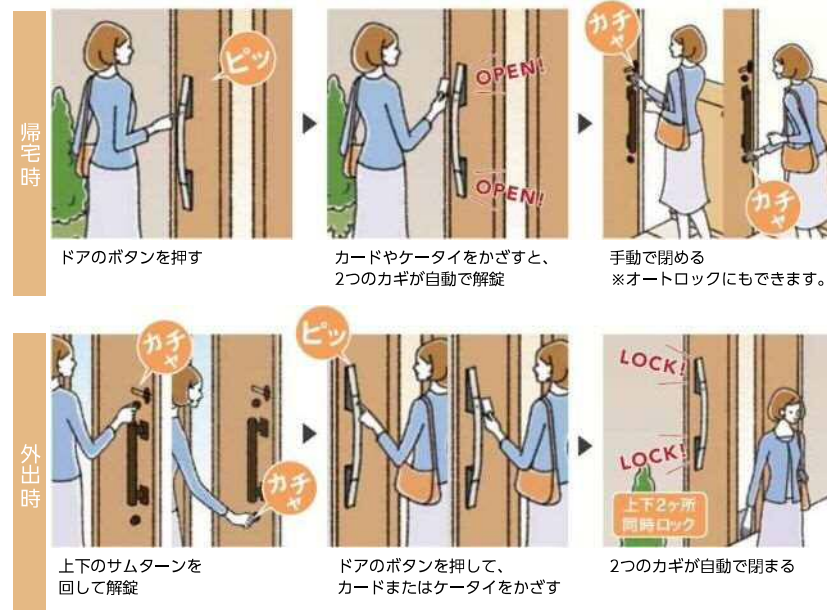

CAZAS+

カザスプラス [電池式]

駅の改札は、
カードやケータイでピッと通れる。
そんならくらかなスタイルを
わが家の玄関に！

こんなときにもしっかり対応！

カザス：タッチ部

※上記掲載の各写真・イラストはイメージです。見積内容とは異なる場合がありますので、ご注意ください。

◆お願い
 ・商品によっては、改良などにより仕様、寸法、カラーなどに多少の変更が生じる場合がありますのでご了承ください。
 ・商品写真は印刷のため、現物と若干異なりますので、実際の商品見本でお確かめください。
 ・商品写真は参考例です。実際に花瓶や小物等を置かれる場合は、落下等の事故がないように取り扱いにご注意ください。
 ・表示価格は、商品代みのメーカー希望小売価格で、取付費・工事費、消費税、セット写真の小物など別途ご負担をお願いいたします。
 ・掲載内容及び写真・図版の無断転載はかたくお断りします。(許可なく転載・流用した場合、損害賠償が発生します。)