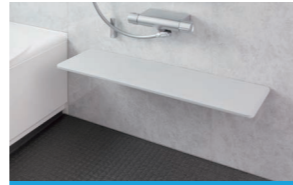

CG 合成によるイメージ画像です。

まる洗いカウンター

ワンアクションで折りたたみ。外して洗えて、裏までキレイ。

カウンターをワンアクションで折りたたんで、壁に掛けることができます。壁掛けできるから、洗い場を広く使えます。

カウンター使用イメージ

カウンター収納イメージ

カウンターを外してまる洗いできるから、裏までピカピカに。洗にくい壁や床もラクな姿勢で洗えます。

フルフォールスライドバー&エコアクアシャワー

立ってシャワー

手軽にオーバーヘッドシャワーの心地よさを味わう。

弓形のフルフォールスライドバーは頭上から浴びることができます。

高さ調節

エコアクアシャワー

空気を含んだ大粒の水滴が心地よい超節水シャワー。

シャワーヘッド&スライドバー

エコアクアシャワー<メタル調>
エコアクアシャワー<ブラック>

フルフォールスライドバー<メタル調>
CKSB (2)-B-L1160/CH

洗い場側水栓

クランクレス水栓<メタルマット調>

ミラー&収納

タテ長ミラー(3080)+収納棚180W<クリア>(2段)
KGM-3080S+NT-180A (7)-2S/C01+CH

カウンターカラー・エプロンカラー・床カラー

■ ホワイト統一

カウンターカラー

身体を支える役目もする半身浴ベンチ。

浴槽カラー FRP

NW1/ホワイト

操作ボタン
排水栓
プッシュワンウェイ排水栓<メタル調>

巻フタ

パッとくるりんぽい排水口

パッとゴミがまとまって、カンタンにポイッ。

渦でまとまったゴミをポイッとするだけ。
頭や身体を洗うときなどの排水。
渦でまとまったゴミをポイッ!